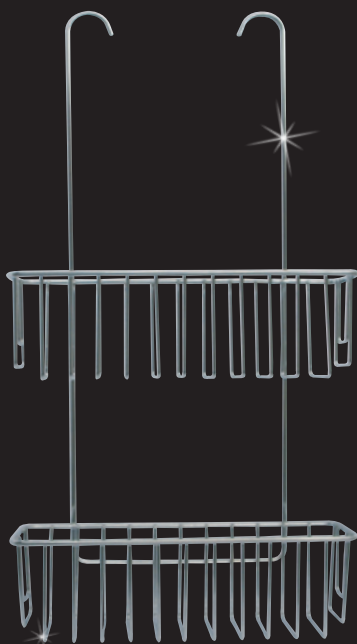

Senaste nytt... **SINGLE & TWIN** **MIXER SHELF**

Vi presenterar stolt våra nya blandarkorgar
MIXER SHELF SINGLE & TWIN!

I rostfritt stål med hela 5 års garanti och generösa hyllplan
är dessa blandarkorgar både snygga och praktiska.

Art. 10124 | **MIXER SHELF SINGLE**
Rostfritt stål 18/8 | Högblank
Placeras enkelt på blandarens vatteninlopp.
Passar C/C 150-160 mm

Höjd: 390 mm
Slimmade hyllor:
Bredd: 250 mm | Djup: 90 mm

Art. 10123 | **MIXER SHELF TWIN**
Rostfritt stål 18/8 | Högblank
Placeras enkelt på blandarens vatteninlopp.
Passar C/C 150-160 mm

Höjd: 550 mm
Slimmade hyllor:
Bredd: 250 mm | Djup: 90 mm

1. Haka på ena kroken över blandarens ena vatteninlopp.
2. Vinkla upp hyllan och bänd försiktigt ut kroken för att haka på den på andra vatteninloppet.