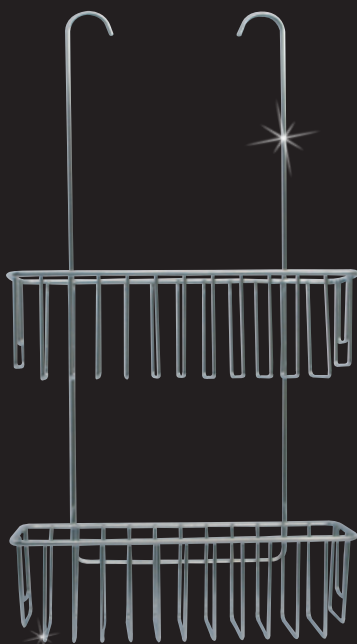

Senaste nytt... **SINGLE & TWIN** **MIXER SHELF**

Vi presenterar stolt våra nya blandarkorgar
MIXER SHELF SINGLE & TWIN!

I rostfritt stål med hela 5 års garanti och generösa hyllplan
är dessa blandarkorgar både snygga och praktiska.

Art. 10124 | **MIXER SHELF SINGLE**
Rostfritt stål 18/8 | Högblank
Placeras enkelt på blandarens vatteninlopp.
Passar C/C 150-160 mm

Höjd: 390 mm
Slimmade hyllor:
Bredd: 250 mm | Djup: 90 mm

Art. 10123 | **MIXER SHELF TWIN**
Rostfritt stål 18/8 | Högblank
Placeras enkelt på blandarens vatteninlopp.
Passar C/C 150-160 mm

Höjd: 550 mm
Slimmade hyllor:
Bredd: 250 mm | Djup: 90 mm

1. Haka på ena kroken över blandarens ena vatteninlopp.
2. Vinkla upp hyllan och böj försiktigt ut kroken för att haka på den på andra vatteninloppet.