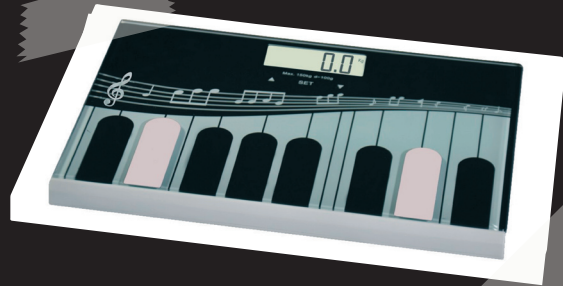

VÅG ar du ta en titt på vårt nya VÅG sortiment?

Stolt presenterar vi äntligen vårt nya vågsortiment.
Läckra och prisvärda med andra ord; Produkter som märks från Demerx.
Samtliga elektroniska vågar med enhetsväljare mellan Kg, Lb samt St

Art. 29000

"PIANO" Bodyfat personvåg - Härdad glas och rostfritt stål 18/10
Mäter förrutom vikt: Fett, Vatten, Ben, Muskler, Kalorier |
Lagrar data för upp till 10 personer | 180 kg/100 g (Minsta vikt: 6 kg) |
Touchknappar med ljudkvittens | Automatisk avstängning |
Låg batterinivåvarning | Mått: 300 x 216 x 21,5 mm

Art. 29001

"CIRCLE" Bodyfat personvåg - Härdad glas och rostfritt stål 18/10
Mäter förrutom vikt: Fett, Vatten, Ben, Muskler, Kalorier |
Lagrar data för upp till 10 personer | 180 kg/100 g (Minsta vikt: 6 kg) |
Touchknappar med ljudkvittens | Automatisk avstängning |
Låg batterinivåvarning | Mått: 300 x 300 x 26,5 mm