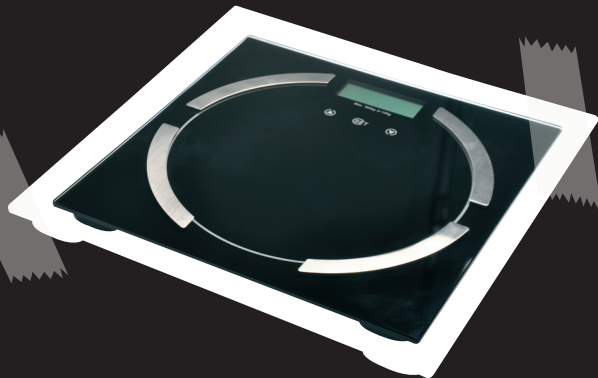

Art. 29000

"PIANO" Bodyfat personvåg - Härdad glas och rostfritt stål 18/10
Mäter förrutom vikt: Fett, Vatten, Ben, Muskler, Kalorier |
Lagrar data för upp till 10 personer | 180 kg/100 g (Minsta vikt: 6 kg) |
Touchknappar med ljudkvittens | Automatisk avstängning |
Låg batterinivåvarning | Mått: 300 x 216 x 21,5 mm

Art. 29001

"CIRCLE" Bodyfat personvåg - Härdad glas och rostfritt stål 18/10
Mäter förrutom vikt: Fett, Vatten, Ben, Muskler, Kalorier |
Lagrar data för upp till 10 personer | 180 kg/100 g (Minsta vikt: 6 kg) |
Touchknappar med ljudkvittens | Automatisk avstängning |
Låg batterinivåvarning | Mått: 300 x 300 x 26,5 mm

Art. 29002

"CLEAR" Elektronisk personvåg - Härdad glas och rostfritt stål 18/10
180 kg/100 g (Minsta vikt: 6 kg) | Automatisk avstängning |
Låg batterinivåvarning | Mått: 300 x 216 x 21,5 mm

Art. 29003

"WOOD" Elektronisk personvåg - 15 mm högkvalitativ bambu
180 kg/100 g (Minsta vikt: 6 kg) |
Bakgrundsbelyst (blå), tydlig LCD display | Automatisk avstängning |
Låg batterinivåvarning | Mått: 300 x 216 x 21,5 mm

Art. 29004

"VIKTORIA" Mekanisk personvåg - Högkvalitativ och pålitlig i vitlackerad stål
130 kg/1 kg | Smidig justering av nolläge
Mått: 266 x 243 x 35 mm

Produkter som märks från
Demerx

Demerx i Kinda AB