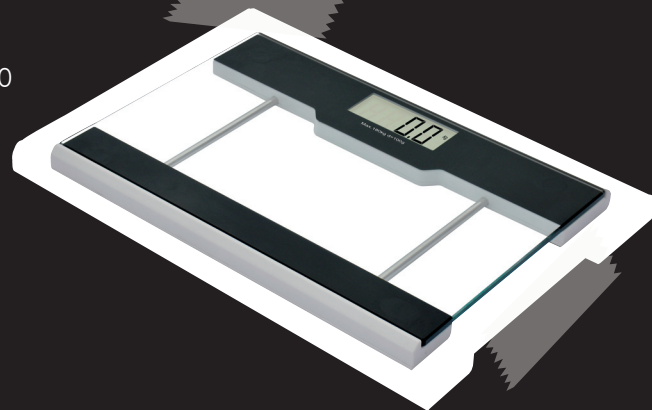

Art. 29000

"PIANO" Bodyfat personvåg - Härdad glas och rostfritt stål 18/10
Mäter förrutom vikt: Fett, Vatten, Ben, Muskler, Kalorier |
Lagrar data för upp till 10 personer | 180 kg/100 g (Minsta vikt: 6 kg) |
Touchknappar med ljudkvittens | Automatisk avstängning |
Låg batterinivåvarning | Mått: 300 x 216 x 21,5 mm

Art. 29001

"CIRCLE" Bodyfat personvåg - Härdad glas och rostfritt stål 18/10
Mäter förrutom vikt: Fett, Vatten, Ben, Muskler, Kalorier |
Lagrar data för upp till 10 personer | 180 kg/100 g (Minsta vikt: 6 kg) |
Touchknappar med ljudkvittens | Automatisk avstängning |
Låg batterinivåvarning | Mått: 300 x 300 x 26,5 mm

Art. 29002

"CLEAR" Elektronisk personvåg - Härdad glas och rostfritt stål 18/10
180 kg/100 g (Minsta vikt: 6 kg) | Automatisk avstängning |
Låg batterinivåvarning | Mått: 300 x 216 x 21,5 mm

Art. 29003

"WOOD" Elektronisk personvåg - 15 mm högkvalitativ bambu
180 kg/100 g (Minsta vikt: 6 kg) |
Bakgrundsbelyst (blå), tydlig LCD display | Automatisk avstängning |
Låg batterinivåvarning | Mått: 300 x 216 x 21,5 mm

Art. 29004

"VIKTORIA" Mekanisk personvåg - Högkvalitativ och pålitlig i vitlackerad stål
130 kg/1 kg | Smidig justering av nolläge
Mått: 266 x 243 x 35 mm

Produkter som märks från
Demerx

Demerx i Kinda AB