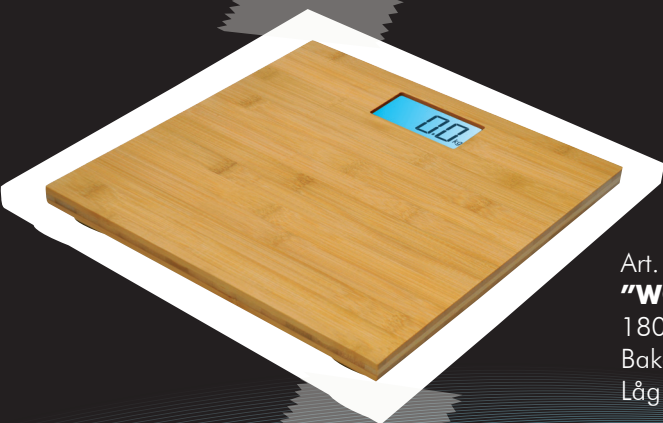

Art. 29000

"PIANO" Bodyfat personvåg - Härdad glas och rostfritt stål 18/10
Mäter förrutom vikt: Fett, Vatten, Ben, Muskler, Kalorier |
Lagrar data för upp till 10 personer | 180 kg/100 g (Minsta vikt: 6 kg) |
Touchknappar med ljudkvittens | Automatisk avstängning |
Låg batterinivåvarning | Mått: 300 x 216 x 21,5 mm

Art. 29001

"CIRCLE" Bodyfat personvåg - Härdad glas och rostfritt stål 18/10
Mäter förrutom vikt: Fett, Vatten, Ben, Muskler, Kalorier |
Lagrar data för upp till 10 personer | 180 kg/100 g (Minsta vikt: 6 kg) |
Touchknappar med ljudkvittens | Automatisk avstängning |
Låg batterinivåvarning | Mått: 300 x 300 x 26,5 mm

Art. 29002

"CLEAR" Elektronisk personvåg - Härdad glas och rostfritt stål 18/10
180 kg/100 g (Minsta vikt: 6 kg) | Automatisk avstängning |
Låg batterinivåvarning | Mått: 300 x 216 x 21,5 mm

Art. 29003

"WOOD" Elektronisk personvåg - 15 mm högkvalitativ bambu
180 kg/100 g (Minsta vikt: 6 kg) |
Bakgrundsbelyst (blå), tydlig LCD display | Automatisk avstängning |
Låg batterinivåvarning | Mått: 300 x 216 x 21,5 mm