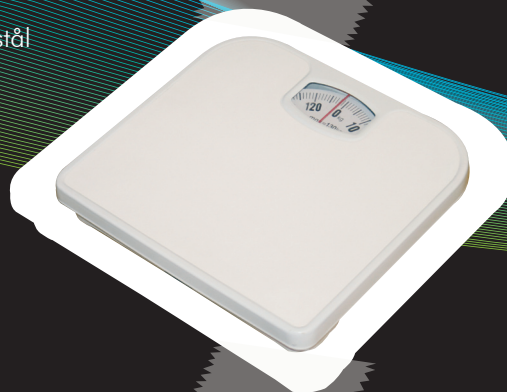

Art. 29000

"PIANO" Bodyfat personvåg - Härdad glas och rostfritt stål 18/10
Mäter förrutom vikt: Fett, Vatten, Ben, Muskler, Kalorier |
Lagrar data för upp till 10 personer | 180 kg/100 g (Minsta vikt: 6 kg) |
Touchknappar med ljudkvittens | Automatisk avstängning |
Låg batterinivåvarning | Mått: 300 x 216 x 21,5 mm

Art. 29001

"CIRCLE" Bodyfat personvåg - Härdad glas och rostfritt stål 18/10
Mäter förrutom vikt: Fett, Vatten, Ben, Muskler, Kalorier |
Lagrar data för upp till 10 personer | 180 kg/100 g (Minsta vikt: 6 kg) |
Touchknappar med ljudkvittens | Automatisk avstängning |
Låg batterinivåvarning | Mått: 300 x 300 x 26,5 mm

Art. 29002

"CLEAR" Elektronisk personvåg - Härdad glas och rostfritt stål 18/10
180 kg/100 g (Minsta vikt: 6 kg) | Automatisk avstängning |
Låg batterinivåvarning | Mått: 300 x 216 x 21,5 mm

Art. 29003

"WOOD" Elektronisk personvåg - 15 mm högkvalitativ bambu
180 kg/100 g (Minsta vikt: 6 kg) |
Bakgrundsbelyst (blå), tydlig LCD display | Automatisk avstängning |
Låg batterinivåvarning | Mått: 300 x 216 x 21,5 mm

Art. 29004

"VIKTORIA" Mekanisk personvåg - Högkvalitativ och pålitlig i vitlackerad stål
130 kg/1 kg | Smidig justering av nolläge
Mått: 266 x 243 x 35 mm

Produkter som märks från
Demerx

Demerx i Kinda AB