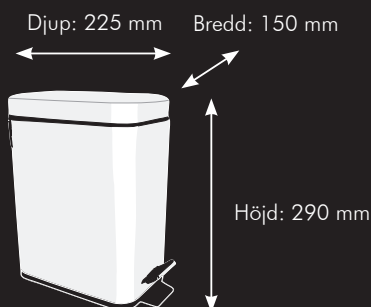

▶ Löstagbar innerhink

▶ Lyftbygel

▶ Finns i flera färger ▼