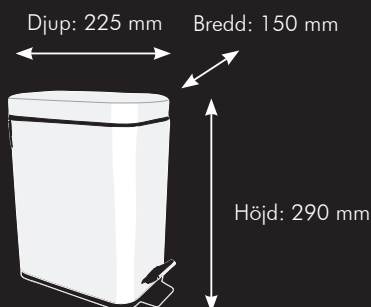

# 5L

▶ Löstagbar innerhink

▶ Lyftbygel

▶ Finns i flera färger ▼

Rostfritt stål

Vit lackerat stål

Svart lackerat stål

▶ NYHET! Nu även i läckert SVART!!!