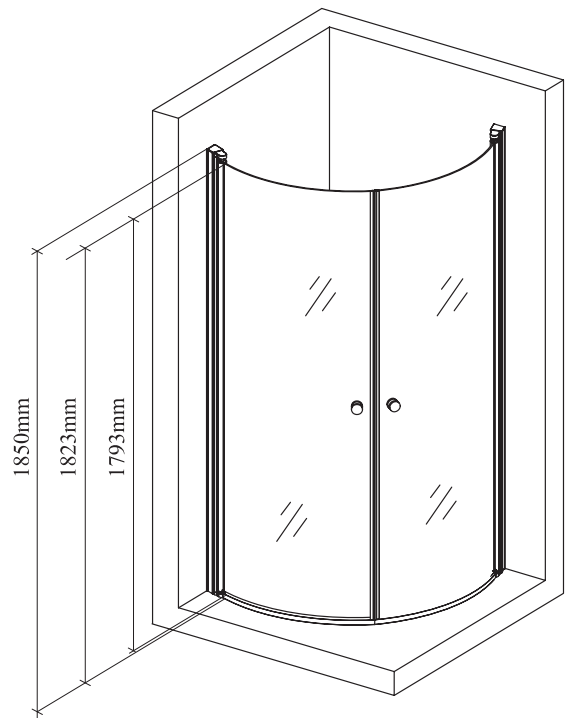

- Dörrarna är superenkla att centrera med justerbar skruv.

Duschvägg Rund

Art. 52111

Produkter som märks från
Demerx

Demerx i Kinda AB

Box 50 | 590 40 Kisa | Tel: 0494-719 80 | Fax: 0494-124 50

E-post: demerx@demerx.se | www.demerx.se

MÄTT OCH INFO

C/C avstånd från skruvhål på väggprofil till hörn ska vara 812 mm

Specifikationer:
B x D: 873 x 873 mm
Höjd: 1850 mm

Glas: Härdad 6 mm. Klart.
Medföljande monteringsanvisning: Svensk, Engelsk
Urtag för rörgenomföring: 25 mm från vägg