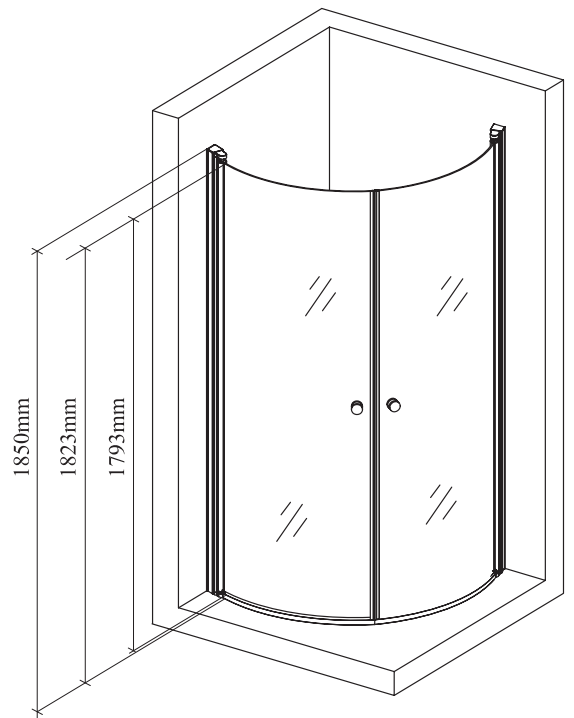

# MÄTT OCH INFO

C/C avstånd från skruvhål på väggprofil till hörn ska vara 812 mm

Specifikationer:  
B x D: 873 x 873 mm  
Höjd: 1850 mm

Glas: Härdad 6 mm. Klart.  
Medföljande monteringsanvisning: Svensk, Engelsk  
Urtag för rörgenomföring: 25 mm från vägg