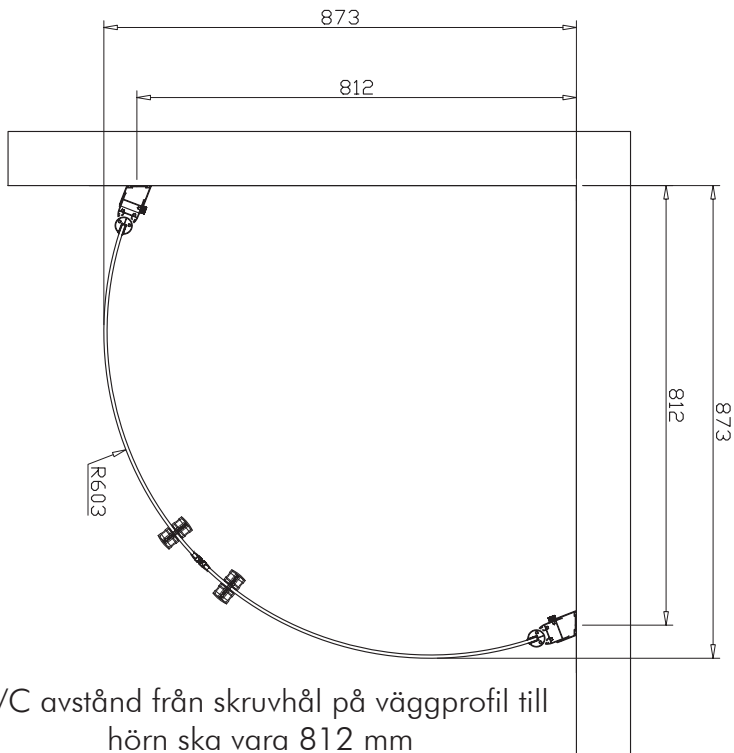

- Dörrarna är superenkla att centrera med justerbar skruv.

Duschvägg Rund

Art. 52111

Produkter som märks från
Demerx

Demerx i Kinda AB

Box 50 | 590 40 Kisa | Tel: 0494-719 80 | Fax: 0494-124 50

E-post: demerx@demerx.se | www.demerx.se

MÄTT OCH INFO

C/C avstånd från skruvhål på väggprofil till hörn ska vara 812 mm

Specifikationer:
B x D: 873 x 873 mm
Höjd: 1850 mm

Glas: Härdad 6 mm. Klart.
Medföljande monteringsanvisning: Svensk, Engelsk
Urtag för rörgenomföring: 25 mm från vägg