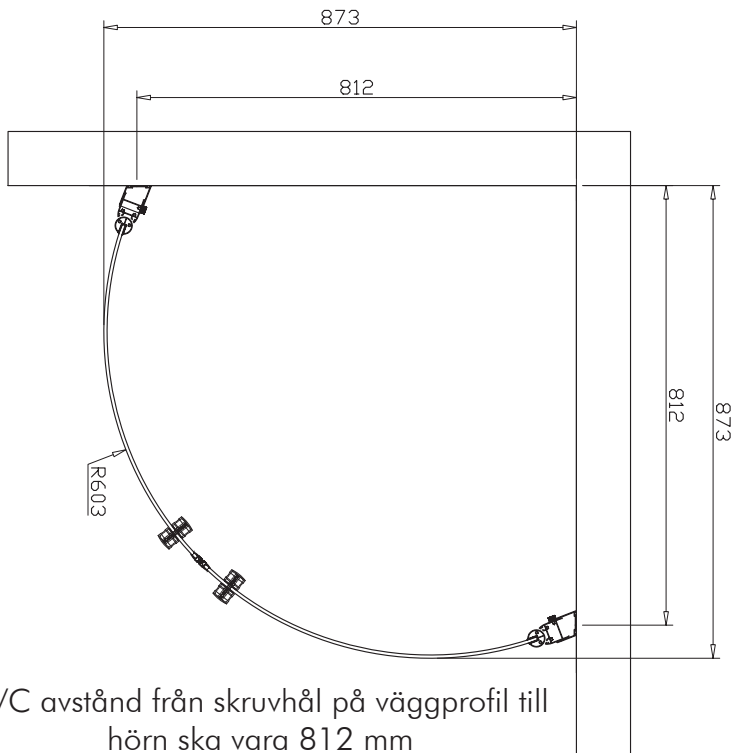

# MÄTT OCH INFO

C/C avstånd från skruvhål på väggprofil till hörn ska vara 812 mm

Specifikationer:  
B x D: 873 x 873 mm  
Höjd: 1850 mm

Glas: Härdad 6 mm. Klart.  
Medföljande monteringsanvisning: Svensk, Engelsk  
Urtag för rörgenomföring: 25 mm från vägg