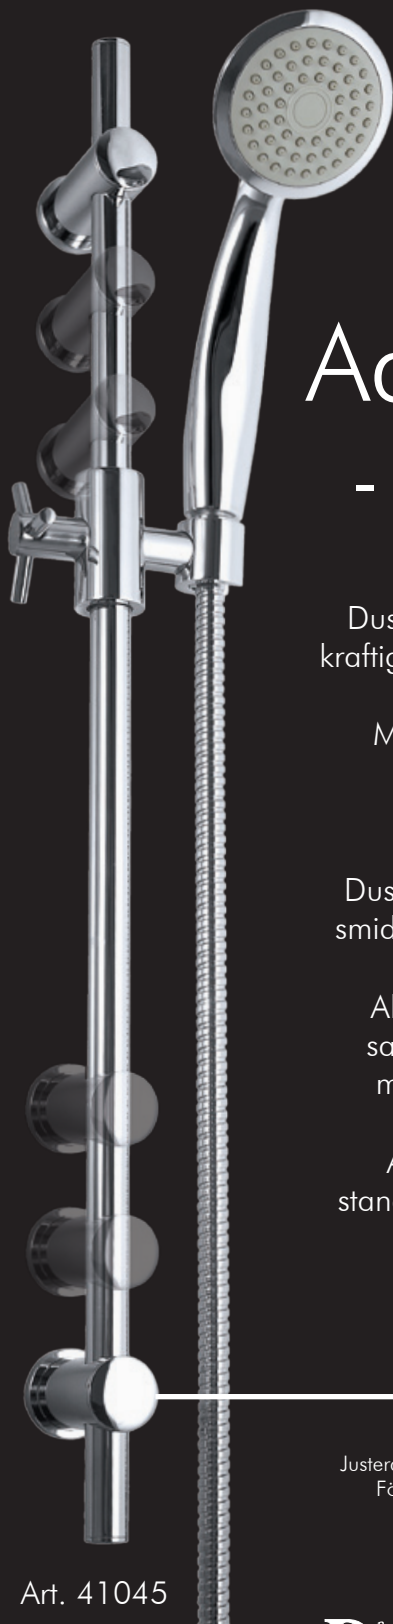

HCM
High Class Models

Adjust Max - Duschset -

Duschset av utsökt kvalité med kraftig konstruktion och rejåla vred

Med justerbara väggfåsten
C/C 100-700 mm
➔ Superenkel justering

Duschhandtagshållare regleras smidigt och lätt i höjd och vinkel

Alla delar är noga utvalda, samtliga i rostfritt stål 18/8, mässing och kromad plast

Ansluts till blandare med standardkoppling (1/2" koppling)

Med antikalksystem

Justera väggfåstena enkelt genom att skruva på ytterbrickan. För hård åtdragning, använd textil eller läder mellan ytterbrickan och verktyg.

Art. 41045

Produkter som märks från
Demerx

Demerx i Kinda AB

Box 50 | 590 40 Kisa | Tel: 0494-719 80 | Fax: 0494-124 50

E-post: demerx@demerx.se | www.demerx.se

Gloria

- Duschhandtag -

av utsökt kvalité med läcker design
Ansluts till slang med standardkoppling (1/2" koppling)
Med antikalksystem
Bredd: 100 mm
Höjd: 260 mm
Art. 41047

Tvålkopp

Passande

tvålkopp i rostfritt stål som tillbehör. Passar även duschstänger med Ø 19-21 mm
Art. 41046