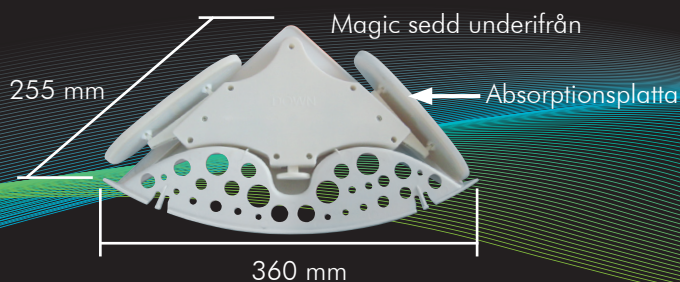

Produkter som märks från
Demerx

Demerx i Kinda AB

Box 50 | 590 40 Kisa | Tel: 0494-719 80 | Fax: 0494-124 50

E-post: demerx@demerx.se | www.demerx.se