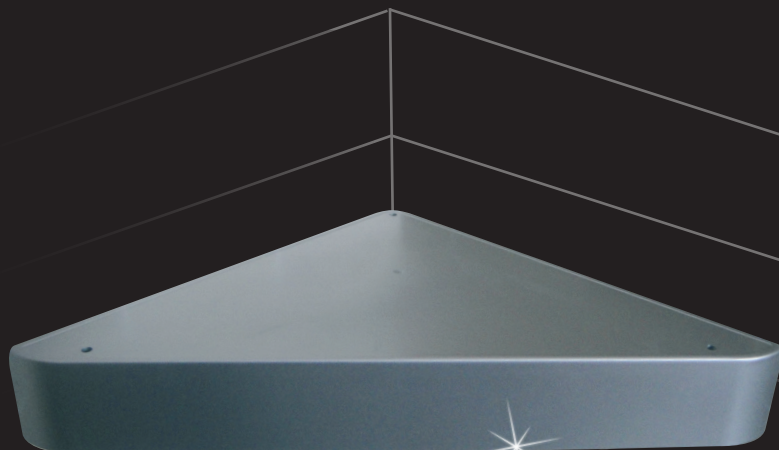

... is it a bird? is it a plane? No it's Magic!

# Magic

Magic är hyllserien som faktiskt fäster på väggen vare sig utan lim, silikon, tejp eller sugkoppar... Magi, ja kanske lite. Den gör heller ingen åverkan på underlaget. Med det speciala absorptionsmaterialet och den genialt enkla konstruktionen är det hur enkelt som helst att montera.  
- Om och om igen.  
Låter kanske som "Tv-shop", men det funkar faktiskt.

- Klarar belastning upp till 10 kg
- Ingen åverkan på underlaget
- Monteras med 3 enkla steg
- Finns i 2 olika färger; Vit och Silver
- Finns i 2 olika modeller; med och utan hål för tandborste, rakhyvel etc