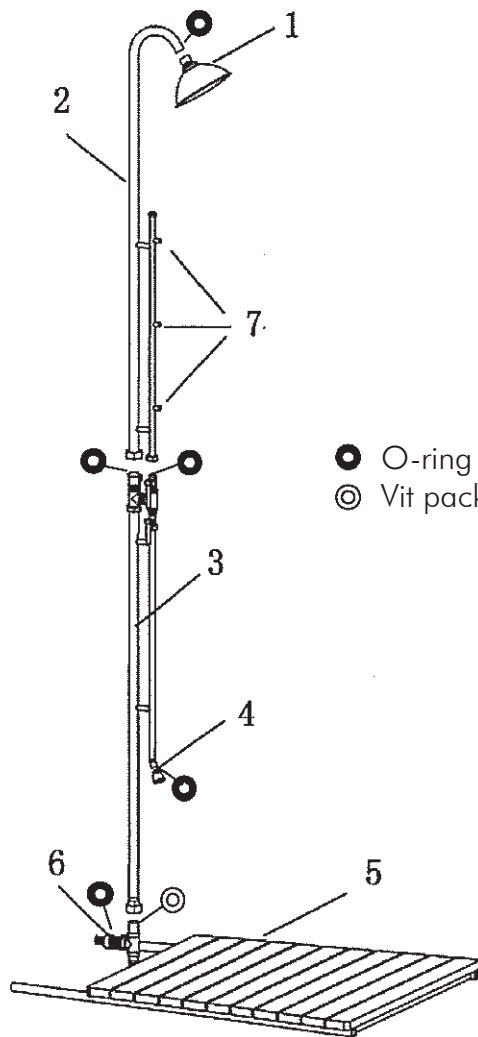

Supreme 40002

- Instruktion -

1. Duschhuvud
2. Övre rostfritt rör
3. Undre rostfritt rör med ventiler
4. Fotdusch
5. Trädäck
6. 1/2" slanganslutning
7. Kroppsdusch

1. 3 dusch funktioner: Takdusch, 3 st kroppsduschkunstycken, fotdusch
2. Rostfritt stål och mässing, rostar aldrig.
3. Ansluts direkt till standard trädgårdsslang